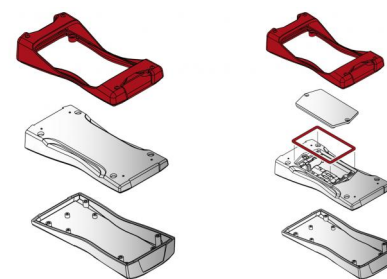

BS.00

BS.03

BS 00: без отсека для батареек, с дополнительным декоративным уплотнением IP 65 (кроме BS 200)

BS 03: с отсеком для батареек, с дополнительным декоративным уплотнением IP 65