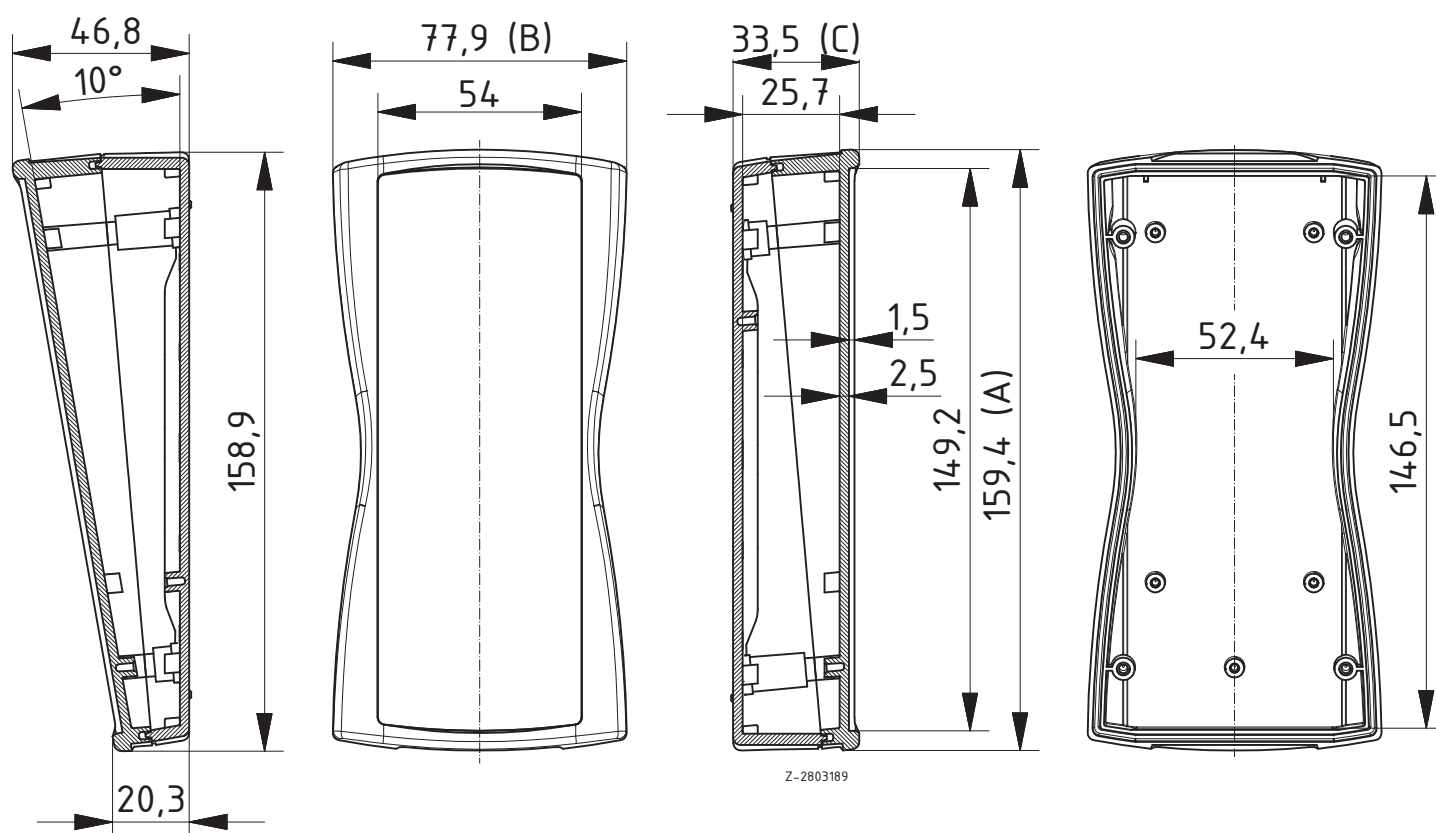

BOPLA

A Phoenix Mecano Company

BOS-Streamline 6..F | со сплошной поверхностью для плёночной клавиатуры

BS 604 F с отсеком для 3 батареек типа AA, IP 65

Модель	№ заказа	A	B	C	Цвет
BS 604 F-7024	82604124	159,4	77,9	35,5	графитовый серый
BS 604 F-7035	82604135	159,4	77,9	33,5	светло-серый

Объём поставки: Верхняя и нижняя часть, включая уплотнение, 4 винта, крышка батарейного отсека, уплотнение батарейного отсека, винты, батарейные контакты

Дополнительную оснастку см в конце главы.