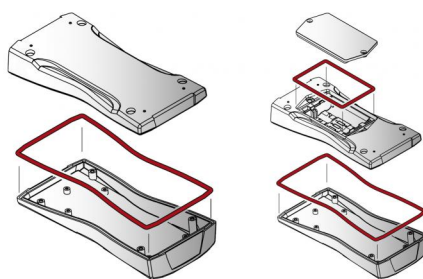

BOS-Streamline

Детальную информацию об изделии Вы найдёте по адресу: www.bopla.de

- 6 основных размеров
- 2 цвета
- Дизайн прямой или в форме пульта достигается поворотом полукорпусов
- Верхняя часть, по выбору, с дисплейным окном (DIS) или со сплошной плёночной поверхностью (F)
- Исполнения без батарейного отсека или с батарейным отсеком
- Опциональное противоударное / декоративное уплотнение 5 цветов

BOPLA

A Phoenix Mecano Company

Эргономичный ручной корпус из АБС - с опциональным противоударным уплотнением

BS.00

BS.01

BS 00: без отсека для батареек, IP 40

BS 01: с отсеком для батареек, IP 40

BS.02

Поворотом на 180° верхней части относительно нижней можно также реализовать варианты пультов.

Все корпуса имеют уплотненную поверхность, для плёночных клавиатур.

Некоторые исполнения дополнительно оснащены вырезом под дисплей и / или батарейным отсеком.