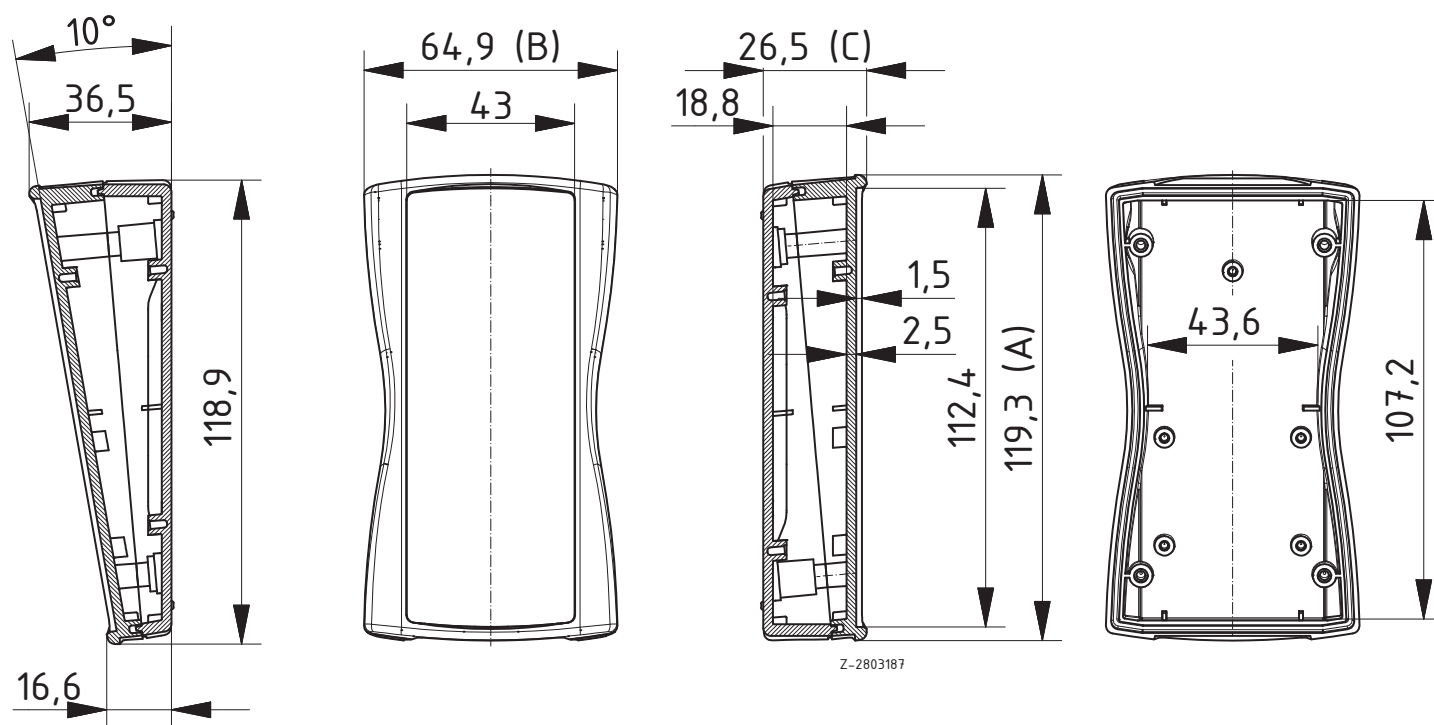

BOPLA

A Phoenix Mecano Company