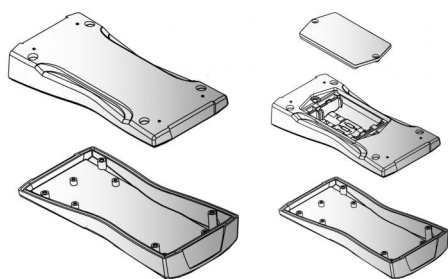

BOPLA

A Phoenix Mecano Company

Эргономичный ручной корпус из АБС - с опциональным противоударным уплотнением

BS.00

BS.01

BS 00: без отсека для батареек, IP 40

BS 01: с отсеком для батареек, IP 40