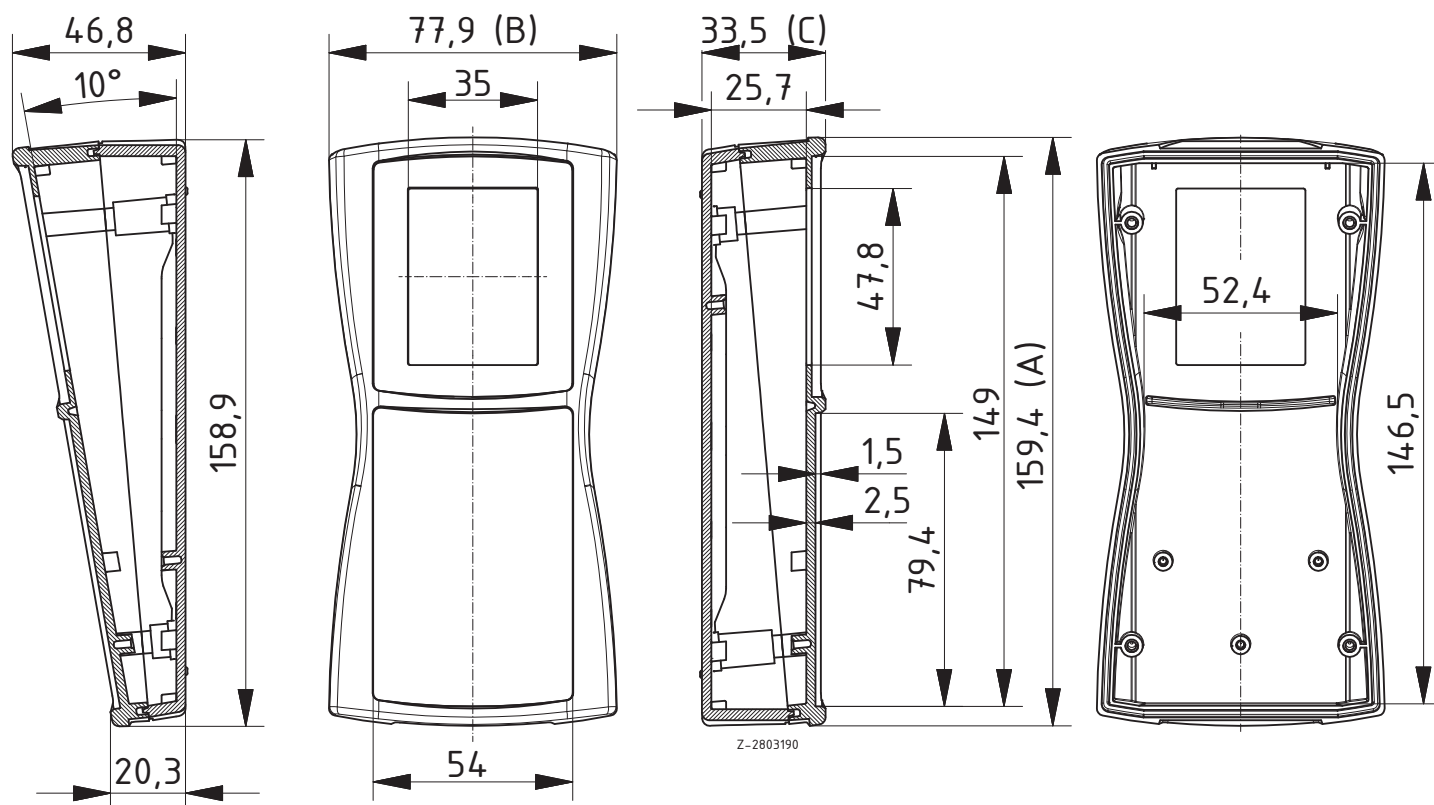

BOS-Streamline 6..DIS | с дисплейным окном и поверхностью для плёночной клавиатуры

BS 604 DIS с отсеком для 3 батареек типа AA, IP 65

Модель	№ заказа	А	В	С	Цвет
BS 604 DIS-7024	82604224	159.4	77.9	33.5	графитовый серый
BS 604 DIS-7035	82604235	159.4	77.9	33.5	светло-серый

Объём поставки: Верхняя и нижняя часть, включая уплотнение, дисплейное окно, клеевая плёнка, 4 винта, крышка батарейного отсека, уплотнение батарейного отсека, винты, батарейные контакты

Дополнительную оснастку см в конце главы.