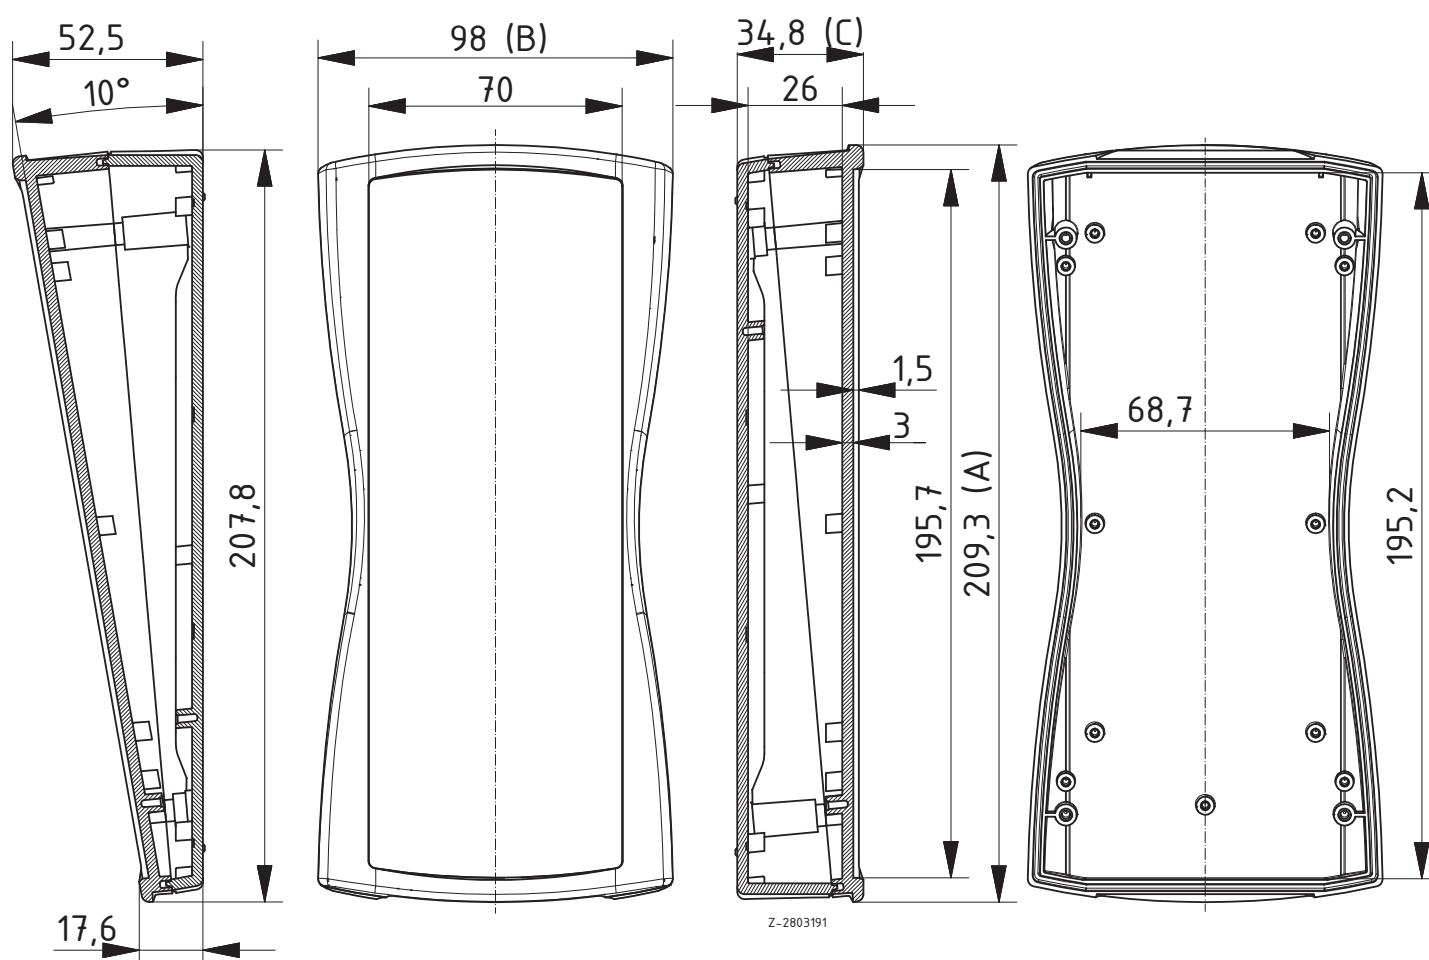

BOS-Streamline 8..F | со сплошной поверхностью для плёночной клавиатуры

BS 804 F с отсеком для 4 батареек типа AA, IP 65

Модель	№ заказа	A	B	C	Цвет
BS 804 F-7024	82804124	209,3	98	34,8	графитовый серый
BS 804 F-7035	82804135	209,3	98	34,8	светло-серый

Объём поставки: Верхняя и нижняя часть, включая уплотнение, 4 винта, крышка батарейного отсека, уплотнение батарейного отсека, винты, батарейные контакты

Дополнительную оснастку см в конце главы.