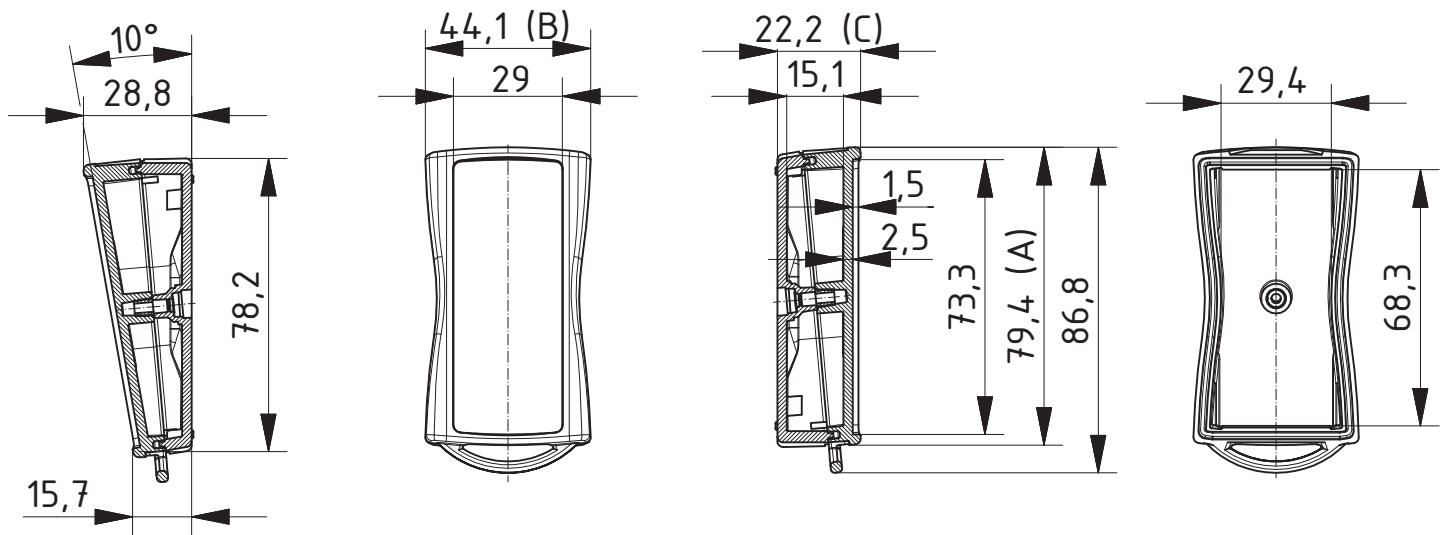

BOPLA

A Phoenix Mecano Company

Z-2803266