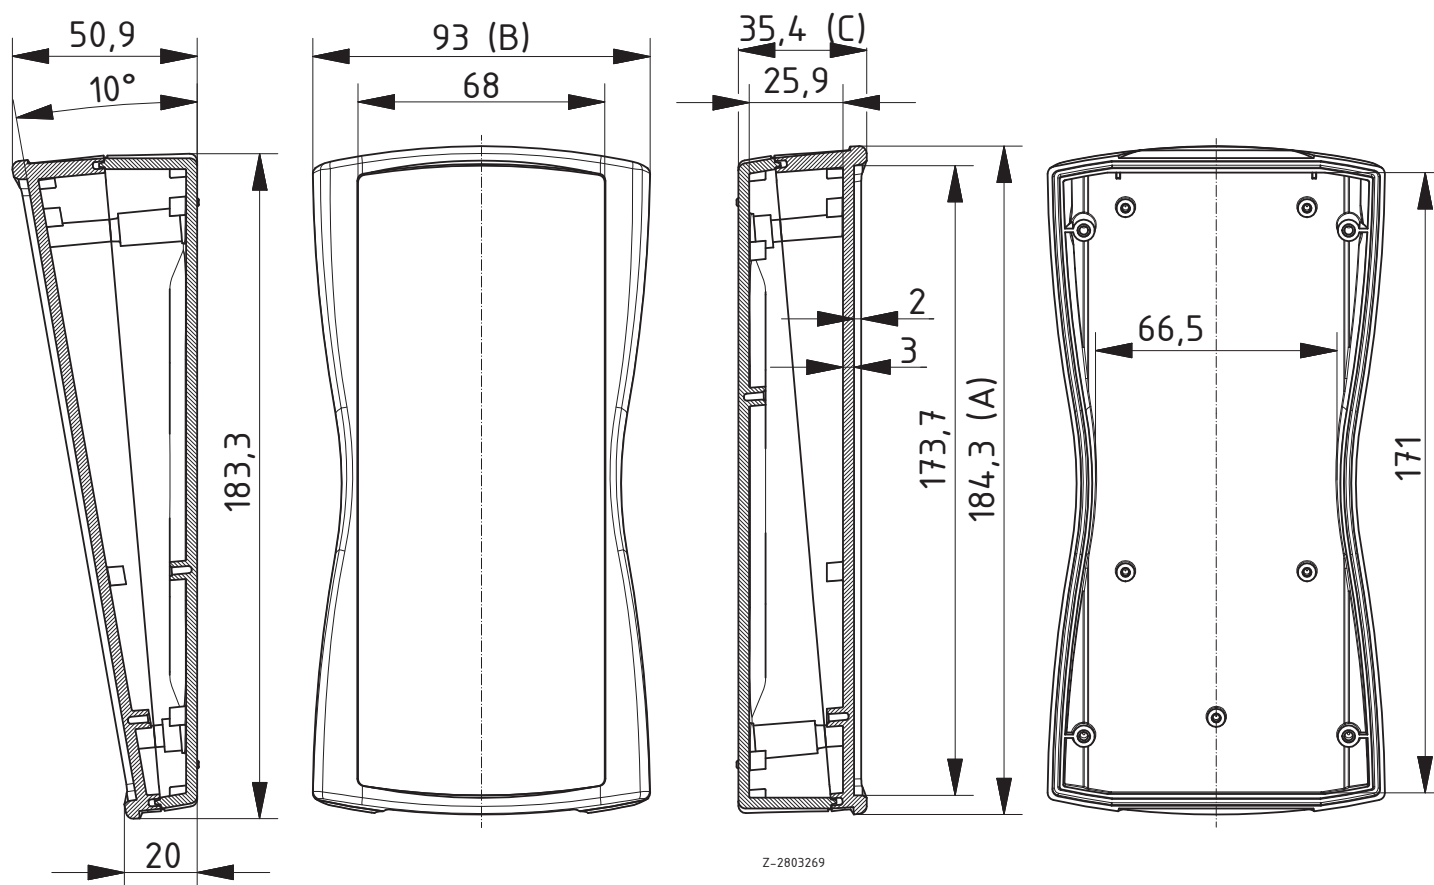

BOS-Streamline 7..F | со сплошной поверхностью для плёночной клавиатуры

BS 704 F с отсеком для 4 батареек типа AA, IP 65

Модель	№ заказа	A	B	C	Цвет
BS 704 F-7024	82704124	184,3	93	35,4	графитовый серый
BS 704 F-7035	82704135	184,3	93	35,4	светло-серый

Объём поставки: Верхняя и нижняя часть, включая уплотнение, 4 винта, крышка батарейного отсека, уплотнение батарейного отсека, винты, батарейные контакты

Дополнительную оснастку см в конце главы.