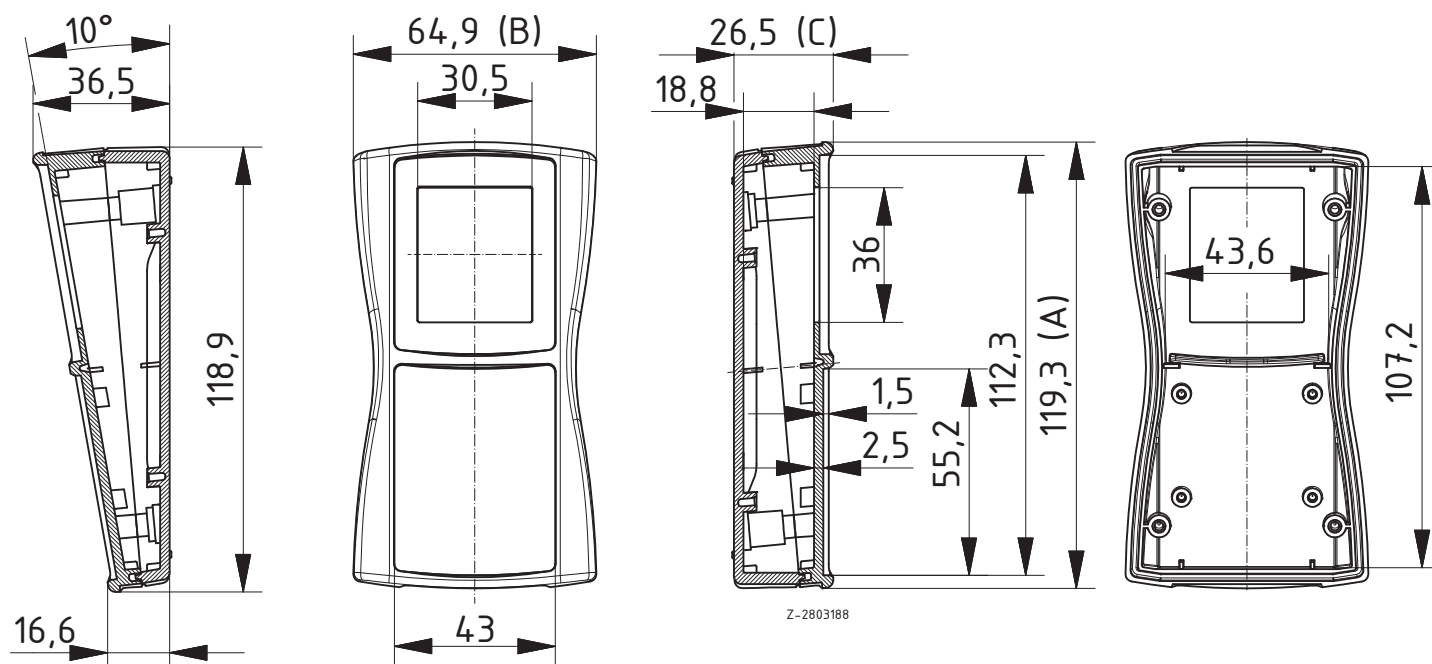

BOPLA

A Phoenix Mecano Company