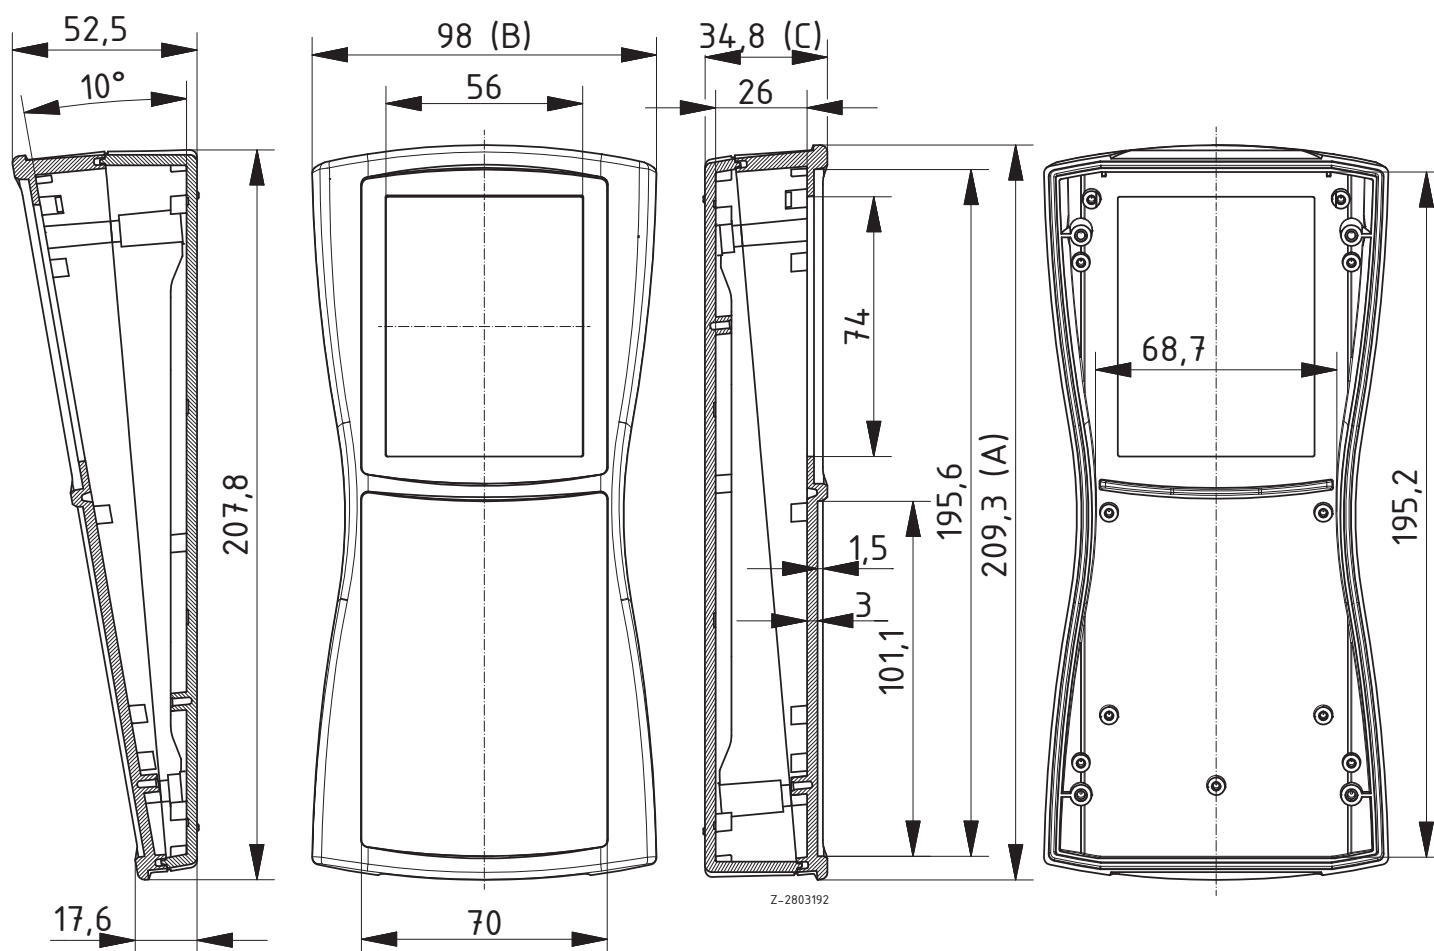

BOS-Streamline 8..DIS | с дисплейным окном и поверхностью для плёночной клавиатуры

BS 804 DIS с отсеком для 4 батареек типа AA, IP 65

Модель	№ заказа	A	B	C	Цвет
BS 804 DIS-7024	82804224	209.3	98	34.8	графитовый серый
BS 804 DIS-7035	82804235	209.3	98	34.8	светло-серый

Объём поставки: Верхняя и нижняя часть, включая уплотнение, дисплейное окно, клеевая плёнка, 4 винта, крышка батарейного отсека, уплотнение батарейного отсека, винты, батарейные контакты