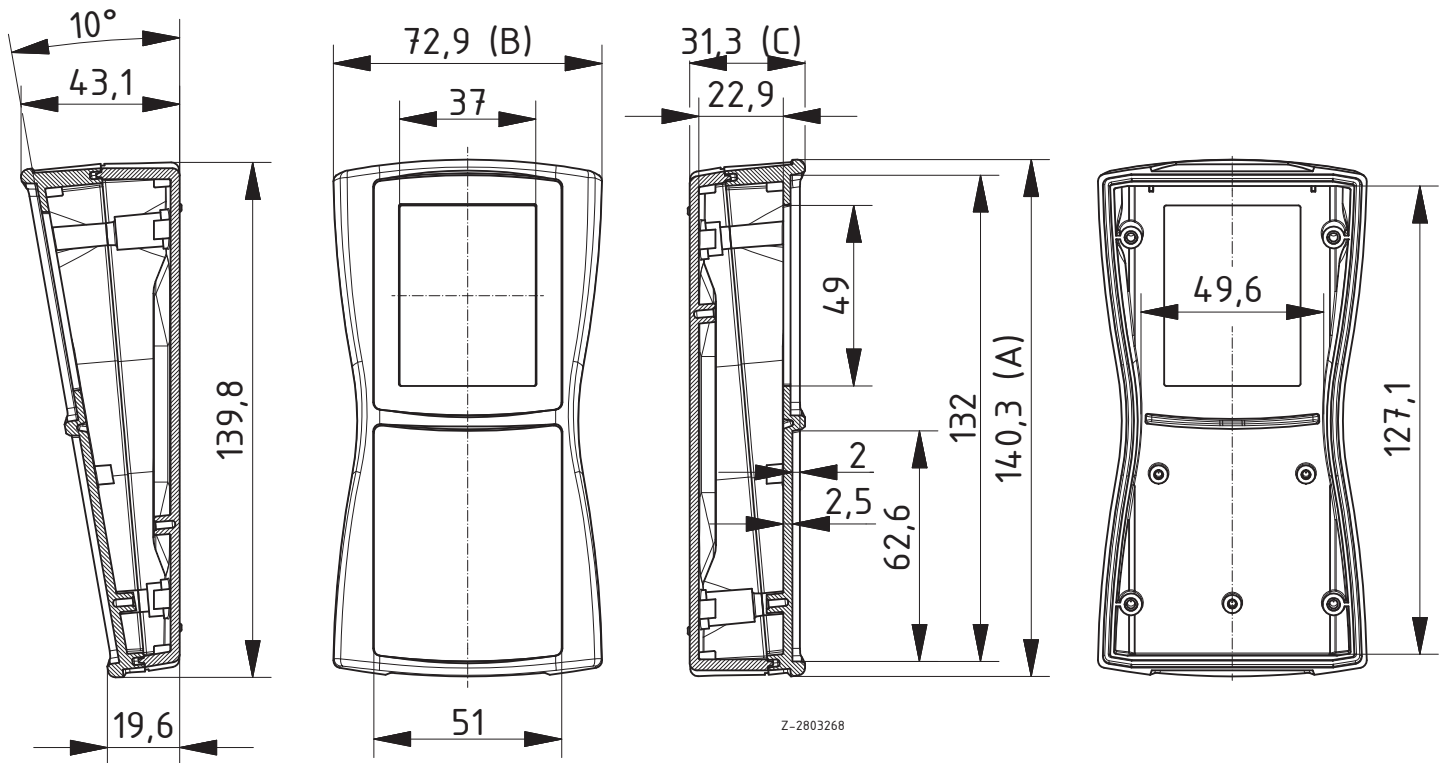

BOPLA

A Phoenix Mecano Company