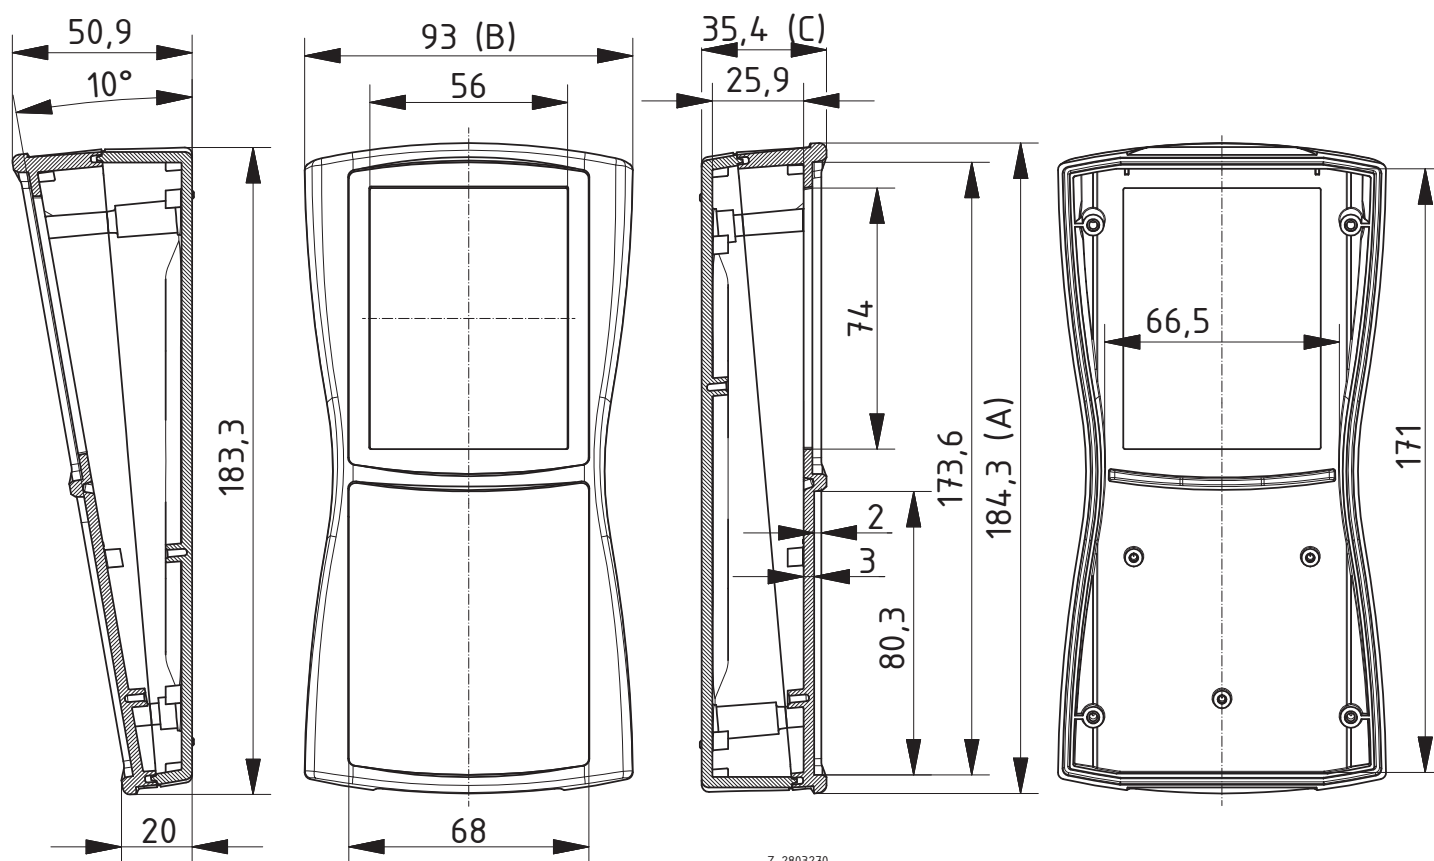

BOPLA

A Phoenix Mecano Company

Z-2803270