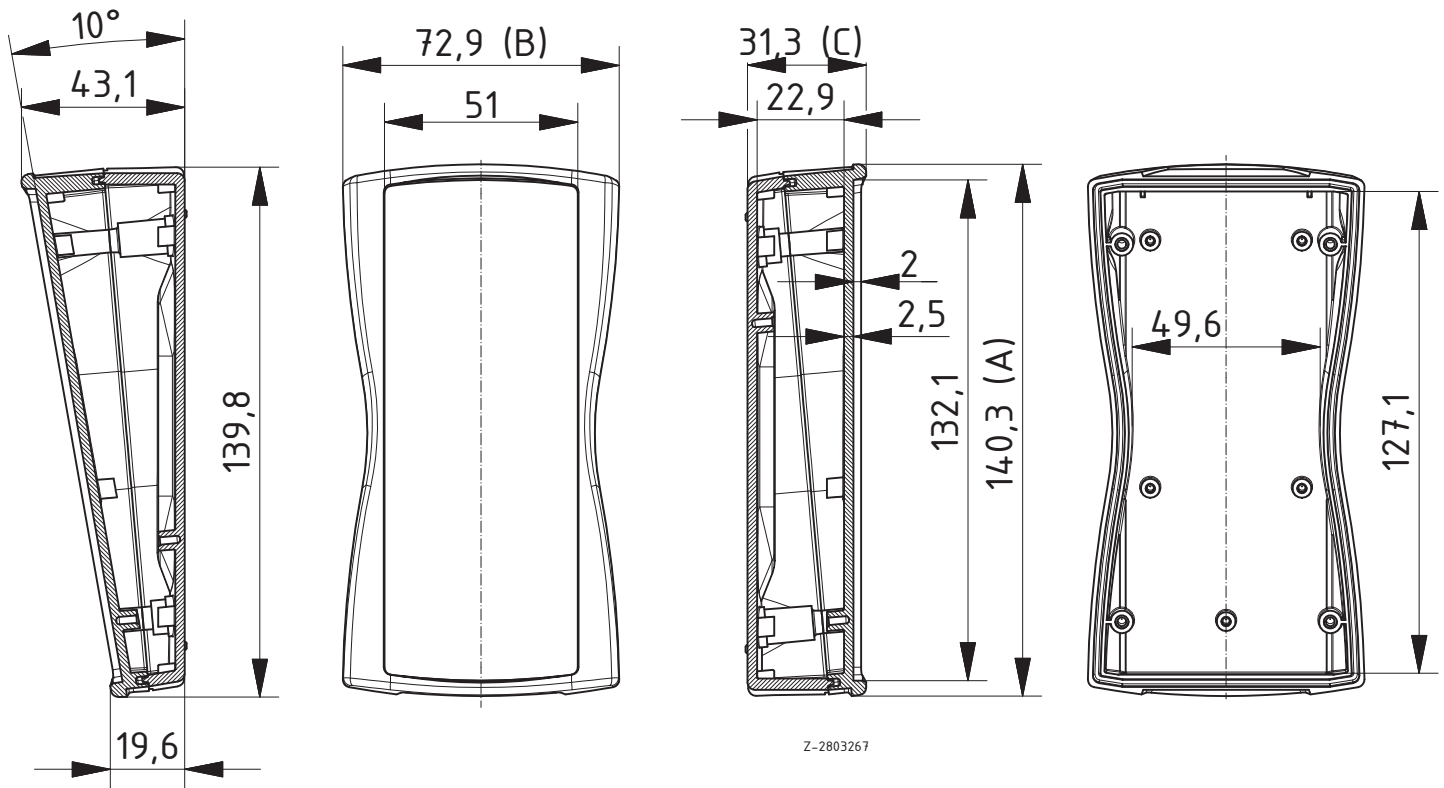

BOPLA

A Phoenix Mecano Company